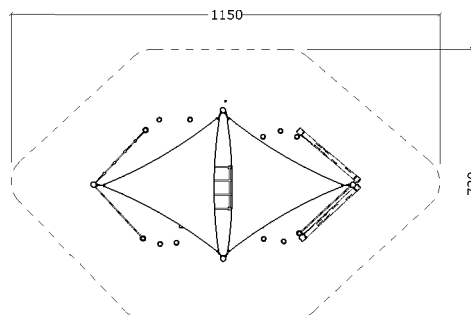

Balancebane med solsejl

8-tals formet balancebane med mange udfordringer. Bl.a. balancegang, hoppestolper, tovgang og klatre-net.

Arealbehov: 8 x 12 meter.

N9034

1 stk38.900,-

Se mere sanseleg fra side 289

Sansehave med solsejl

Indeholder:
2 x Bænke med opbevaringskasse
2 x Plantekasser.
2 x Solsejl
4 x Robiniastolper

Leveres uden planter.

Arealbehov: 3,7 x 6,4 meter.

N9030

1 stk 37.950,-

i

Sanseleg