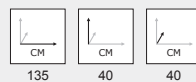

Loop Arc - Siddemiljø

Nu kan du selv designe et bænke/sidde miljø. Loop Arc kan fx. anvendes som et "O" (en cirkel med Ø 2,7m vha. 3 moduler), et "C" (vha. 2 moduler) eller et "S" (vha. 2 eller flere moduler). Kan også kombineres med Loop Line.

Fås i følgende 3 farver: rød, limegrøn og orange.

135004	1 stk rød	7.199,-
135005	1 stk limegrøn	7.199,-
135006	1 stk orange	7.199,-

i

Dimensioner

Volume: 300 liter. Vægt: 26 kg