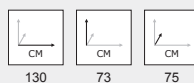

Sjaskebord

Sjaskebordet giver masser af legemuligheder, her kan børnene bruge både vand og sand, sejle med skibe, lege guldgravere eller køre med gravko. Passer perfekt til en større sandkasse.

Sikkerhedsareal: 4,34 x 3,77 meter

704255

1 stk 7.998,-

Her er der brug for både føle- og synssansen...

Udendørs nanobord

Nanobord med optiske linser i vandfast finér med låg. Kom tæt på naturen - udforsk skovturens fund! Blade, blomster eller lignende placeres under en af de 6 linser og kan nu nærstuderes. Kan også bruges som almindeligt bord.