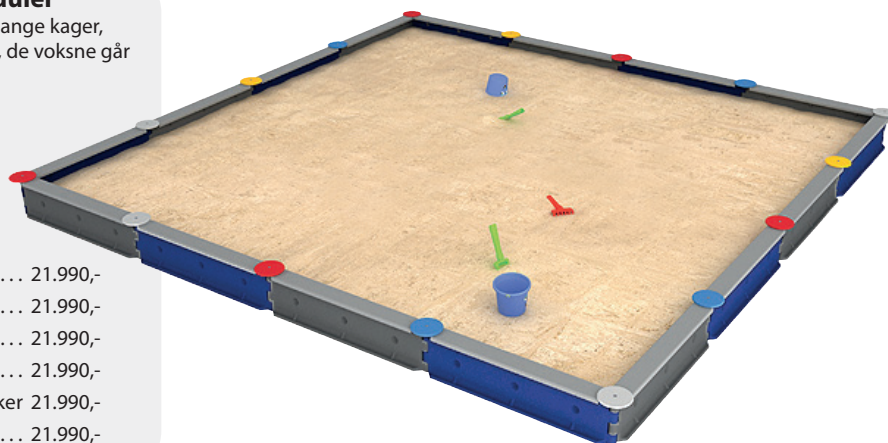

### Firkantet sandkasse af 16 moduler

Sandkasse med plads til mange børn, mange kager, mange slotte, veje og tunneller ...alt det, de voksne går og laver, og som børnene efterligner.

Findes i seks varianter.

**704208** Sandkasse grå, m. jordanker . . . . . 21.990,-

**704211** Sandkasse grå, beton . . . . . 21.990,-

**704206** Sandkasse blå, m. jordanker . . . . . 21.990,-

**704209** Sandkasse blå, beton . . . . . 21.990,-

### Sekskantet sandkasse af 6 moduler

Sandkasse til små børn, stor glæde, lille plads. Fremstillet i sprøjtetøbt plast, med skridsikre overflader, også i regnvej. Alle materialer er vedligeholdelsesfrie.