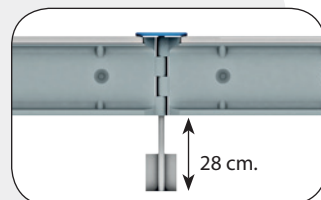

704204 Sandkasse blå/grå, m. beton. . . . 10.990,-

i

Jordanker eller beton

Sandkasserne fås i to varianter:

Til nedgravning - med "spyd" til montage i jord.

Til beton - med beslag til montering på fast grund.