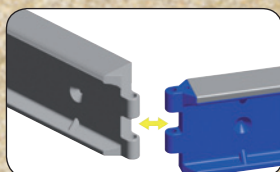

704204 Sandkasse blå/grå, m. beton. . . . 10.990,-

i

Jordanker eller beton

Sandkasserne fås i to varianter:

Til nedgravning - med "spyd" til montage i jord.

Til beton - med beslag til montering på fast grund.

Fleksible moduler

Byg din egen sandkasse med fleksible moduler á 125 cm. helstøbte sider, som let samles og monteres også på beton eller asfalt. Til højre ses et eksempel på en sandkasse bygget af 12 stk. moduler.