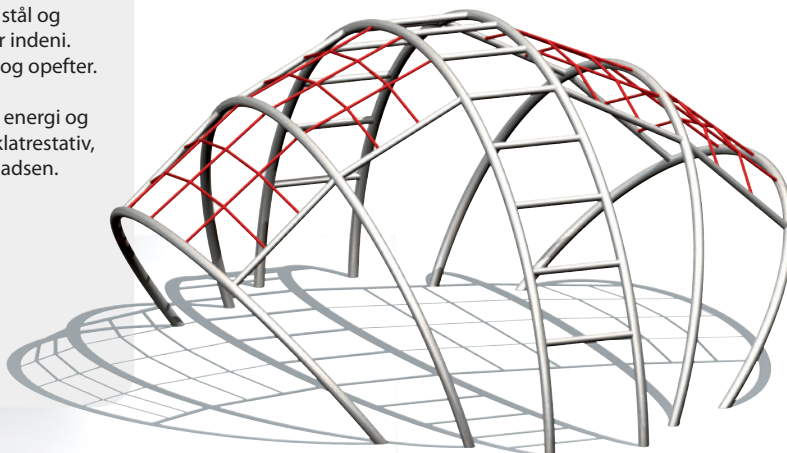

Klatrestativ Collis

Klatrestativet Collis er et stort og sjovt klatresystem til legepladsen. Her er der plads til flere klatrende børn af gangen. Stativet er produceret af rustfrit stål og ekstremt slidstærkt taifunreb, med stålwirer indeni. Klatrestativet er beregnet til børn over 6 år og opefter.

Alle børn elsker jo at klatre og bruge noget energi og de vil flokkes om at nå først til tops i dette klatrestativ, som ikke ligner alle de andre ting på legepladsen.

Sikkerhedsareal: 7,60 x 7,30 meter

515511

1 stk 71.900,-