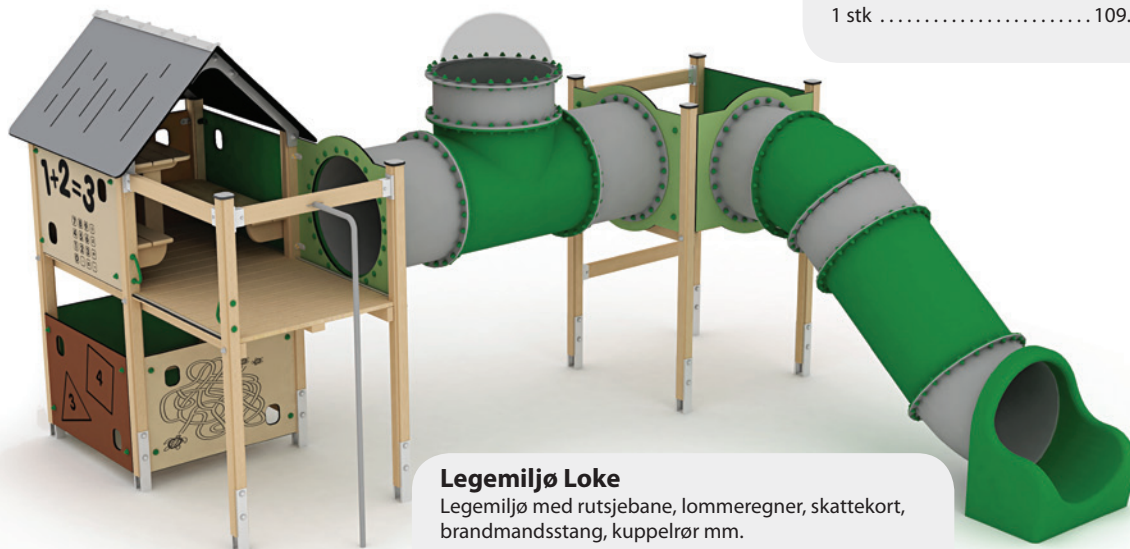

Legemiljø Valhalla

Legemiljø med tunnelrør- og rutsjebane, labyrint, armgang, klatrevæg, komfur mm.

Vælg i mellem to farvekombinationer: Signal eller Natur

Sikkerhedsareal: 8,89 x 8,60 meter

Valhalla Signal

704721

1 stk 109.900,-

Valhalla Natur

704768

1 stk 109.900,-

Legemiljø Loke

Legemiljø med rutsjebane, lommeregner, skattekort, brandmandsstang, kuppelrør mm.

Vælg i mellem to farvekombinationer: Signal eller Natur

Sikkerhedsareal: 8,41 x 8,18 meter

Loke Signal

704723

1 stk 106.800,-

Loke Natur

704769

1 stk 106.800,-