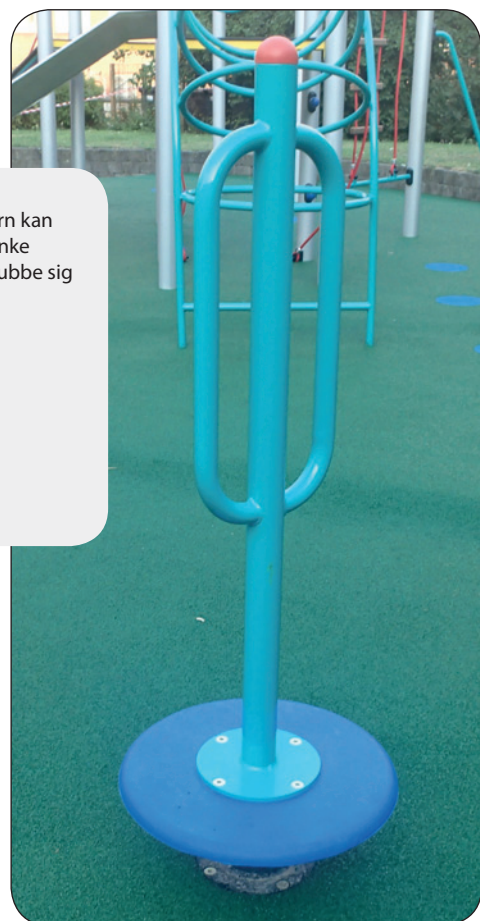

Pole Spin

Denne karrusel er designet til, at et eller to børn kan opdage centrifugalkraften ved at hæve og sænke hastigheden ved at trække sig ind imod og skubbe sig væk fra pælen i midten.

Sikkerhedsareal: 3,53 x 3,53 meter

PZT180

1 stk 11.600,-

Cherry Twist

En ny twist på en populær enhed og et lækkert design til den moderne legeplads. Cherry Twist er meget kompakt, hvilket gør den ideel til en legeplads, hvor pladsen er trang. Stor legeværdi for op til 3 børn. Gumbibelægning, som øger sikkerheden.

Sikkerhedsareal: 3,53 x 3,53 meter

SWD380

1 stk 9.900,-