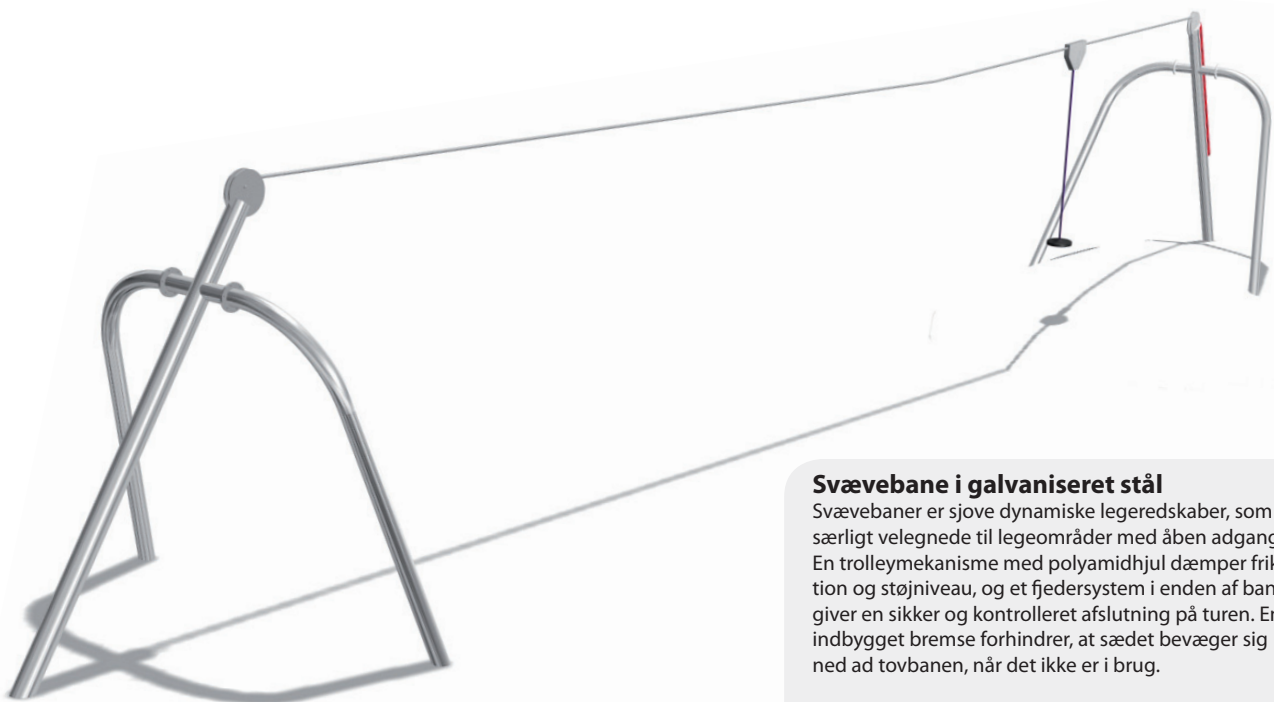

Ekstremt solid svævebane i galvaniseret stål - Når det skal kunne holde til hvad som helst!

Svævebane i galvaniseret stål

Svævebaner er sjove dynamiske legeredskaber, som er særligt velegnede til legeområder med åben adgang. En trollymekanisme med polyamidhjul dæmper friktion og støjniveau, og et fjedersystem i enden af banen giver en sikker og kontrolleret afslutning på turen. En indbygget bremse forhindrer, at sædet bevæger sig ned ad tovbanen, når det ikke er i brug.

Findes også i en udgave med rampe til plant niveau.

Sikkerhedsareal: 4,00 x 20,00 meter

20 m. svævebane til forhøjning:

CAM020R

1 stk 68.900,-

Svævebane i galvaniseret stål m. rampe

Vores sikre gummibelagte rampe gør det nemt at montere tovbanen på steder, hvor det ikke er muligt at bygge en naturlig forhøjning. Med denne løsning får du både CAM020 svævebane og rampen til.