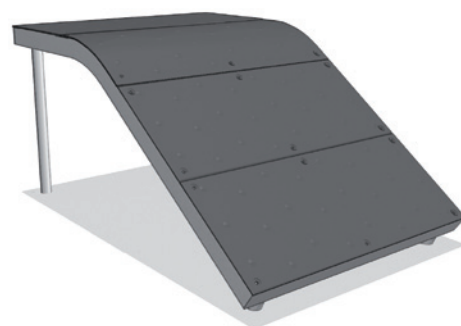

Ekstremt solid svævebane i galvaniseret stål - Når det skal kunne holde til hvad som helst!

Svævebane i galvaniseret stål

Svævebaner er sjove dynamiske legeredskaber, som er særligt velegnede til legeområder med åben adgang. En trollymekanisme med polyamidhjul dæmper friktion og støjniveau, og et fjedersystem i enden af banen giver en sikker og kontrolleret afslutning på turen. En indbygget bremse forhindrer, at sædet bevæger sig ned ad tovbanen, når det ikke er i brug.

Findes også i en udgave med rampe til plant niveau.

Sikkerhedsareal: 4,00 x 20,00 meter

20 m. svævebane til forhøjning:

CAM020R

1 stk 68.900,-

Svævebane i galvaniseret stål m. rampe

Vores sikre gummibelagte rampe gør det nemt at montere tovbanen på steder, hvor det ikke er muligt at bygge en naturlig forhøjning. Med denne løsning får du både CAM020 svævebane og rampen til.