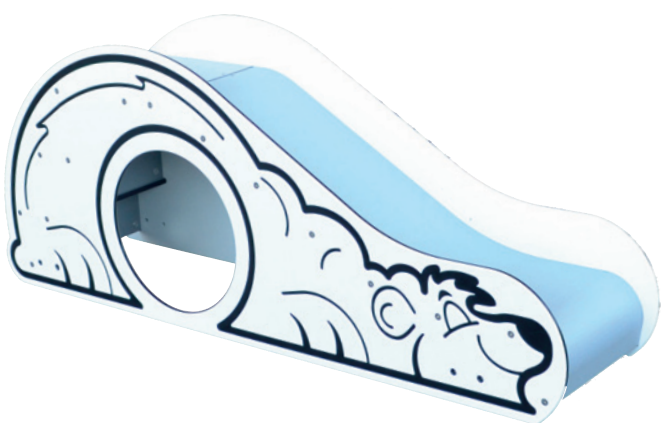

Isbjørne rutsjebane

Polarforsker eller eskimo? Tag en rutsjetur på ryggen af isbjørnen eller gem dig i dens mave. Er designet med henblik på aldersgruppen 1-3 år.

Findes både med jordanker og uden forankring.

Sikkerhedsareal: 5,28 x 3,43 meter

Rutsjebane med jordanker:

704833

1 stk 11.998,-

Rutsjebane uden jordanker:

704832

1 stk 10.998,-

**Leveres færdigsamlede
- lige til at tage i brug!**