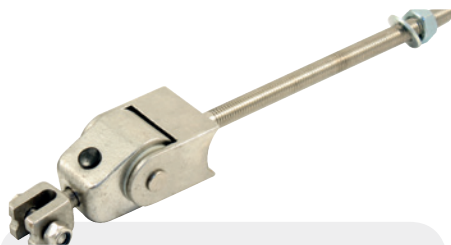

Sjækkel universal 6 mm

Rustfrit stål med fladt og undersænk-
ket bolthoved.

125302

1 stk 25,-

Gynggeophæng

Komplet i rustfrit stål, med roterende gaffel,
tilslutning med kæde. Montagebolt M12.

12535

1 stk 330,-

Gynggeophæng m. montageplade

Komplet gynggeophæng i støbt rustfrit stål,
med roterende gaffel til direkte tilslutning
med kæde. Montageplade med 2 huller til
M12 brædebolt.

1254

1 stk 330,-

Kardanled til fuglerede- gyng m. plade

Med montagelaste inklusiv øje til sik-
kerhedskæde! Komplet i rustfrit stål.

1252

1 stk 998,-

Kardanled til fuglerede-gyng

Komplet i rustfrit stål - meget kraftig. Ro-
terende gaffel, med M8 bolt og låsemøtrik.
M16 montagebolt i længde 200 mm.

1251

1 stk 998,-

Sikkerhedsbolt M16 til kardan- led

Anvendes sammen med 1251: M16 bolt
med kæde og slangeovertræk.

1258

1 stk 330,-

Loctite skruesikring 3g

Super metallim til sjækler og lig-
nende på legepladsen.