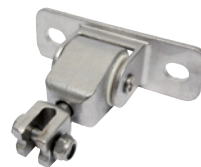

Sjækkel universal 6 mm

Rustfrit stål med fladt og undersænk-
ket bolthoved.

125302

1 stk 25,-

Gynggeophæng

Komplet i rustfrit stål, med roterende gaffel,
tilslutning med kæde. Montagebolt M12.

12535

1 stk 330,-

Gynggeophæng m. montageplade

Komplet gynggeophæng i støbt rustfrit stål,
med roterende gaffel til direkte tilslutning
med kæde. Montageplade med 2 huller til
M12 brædebolt.

1254

1 stk 330,-

Kardanled til fuglerede- gyng m. plade

Med montagelaste inklusiv øje til sik-
kerhedskæde! Komplet i rustfrit stål.

1252

1 stk 998,-

Kardanled til fuglerede-gyng

Komplet i rustfrit stål - meget kraftig. Ro-
terende gaffel, med M8 bolt og låsemøtrik.
M16 montagebolt i længde 200 mm.

1251

1 stk 998,-

Sikkerhedsbolt M16 til kardan- led

Anvendes sammen med 1251: M16 bolt
med kæde og slangeovertræk.

1258

1 stk 330,-

Loctite skruesikring 3g

Super metallim til sjækler og lig-
nende på legepladsen.