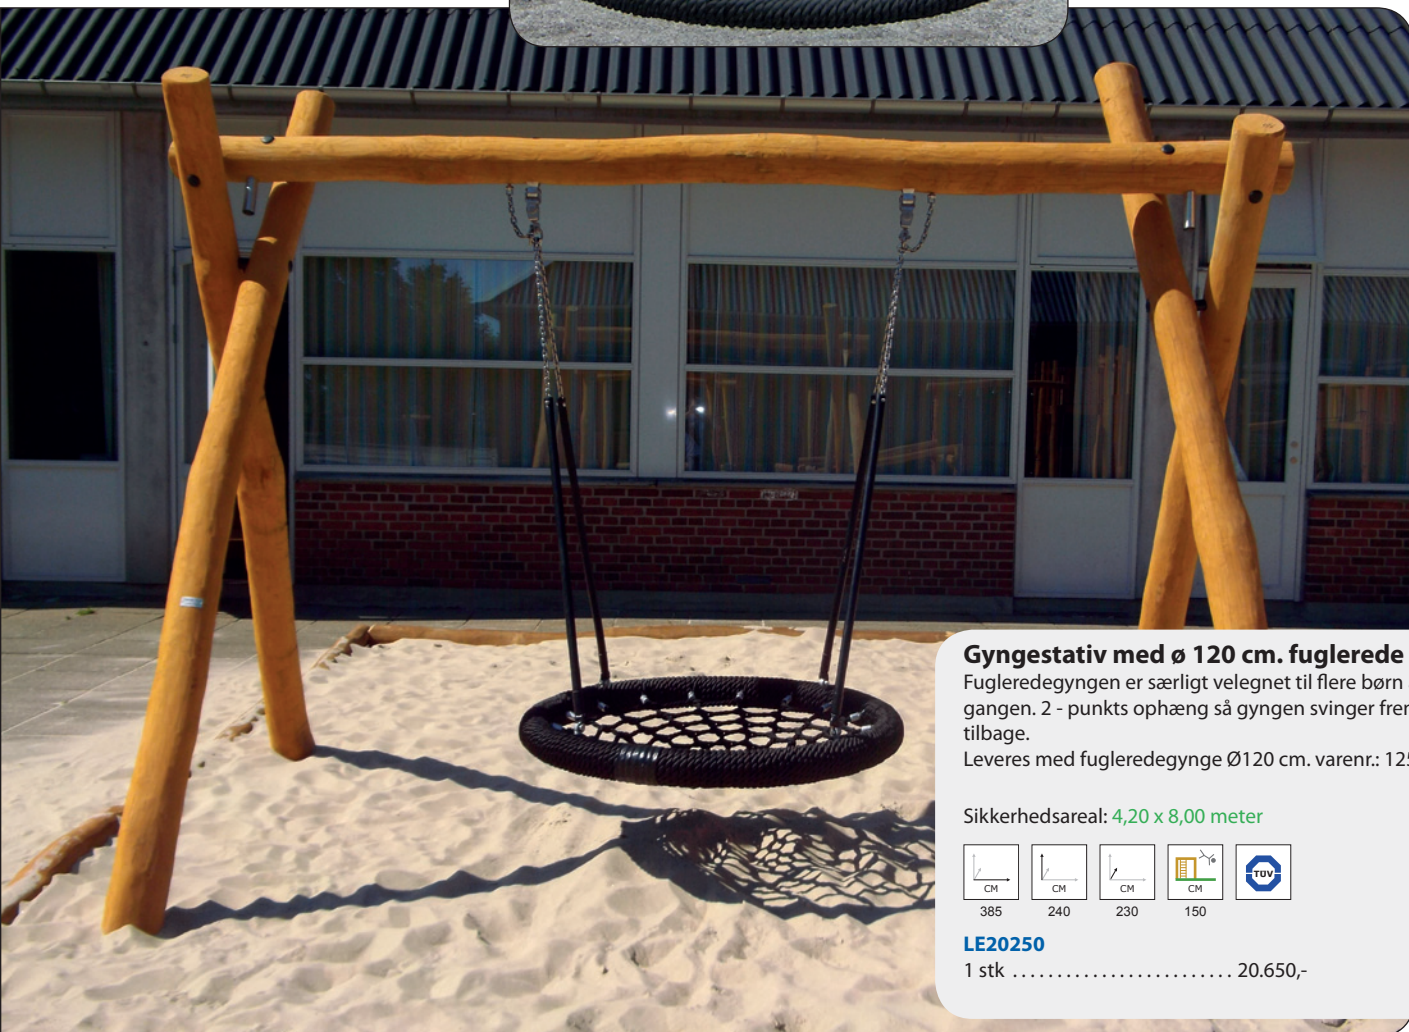

**Fugleredegynge 2 punkt Ø 120 cm.**

Gynge fås i 3 farvekombinationer:  
Sort, Blå/Rød eller Sort/Grøn

120

Sort:

**125342**

1 stk ..... 9.158,-

Blå/Rød:

**125343**

1 stk ..... 9.158,-

Sort/Grøn:

**125344**

1 stk ..... 9.158,-

i

**Har du beslag?**

Løse gynger leveres incl. kæder.  
Husk derfor også at bestille beslag,  
såfremt I mangler.

Se side 32 for alle vores beslag.

**Gyngestativ med Ø 120 cm. fuglerede**

Fugleredegynge er særligt velegnet til flere børn af gangen. 2 - punkts ophæng så gynge svinger frem og tilbage.

Leveres med fugleredegynge Ø120 cm. varenr.: 125342.

Sikkerhedsareal: 4,20 x 8,00 meter

385

240

230

150

**LE20250**

1 stk ..... 20.650,-