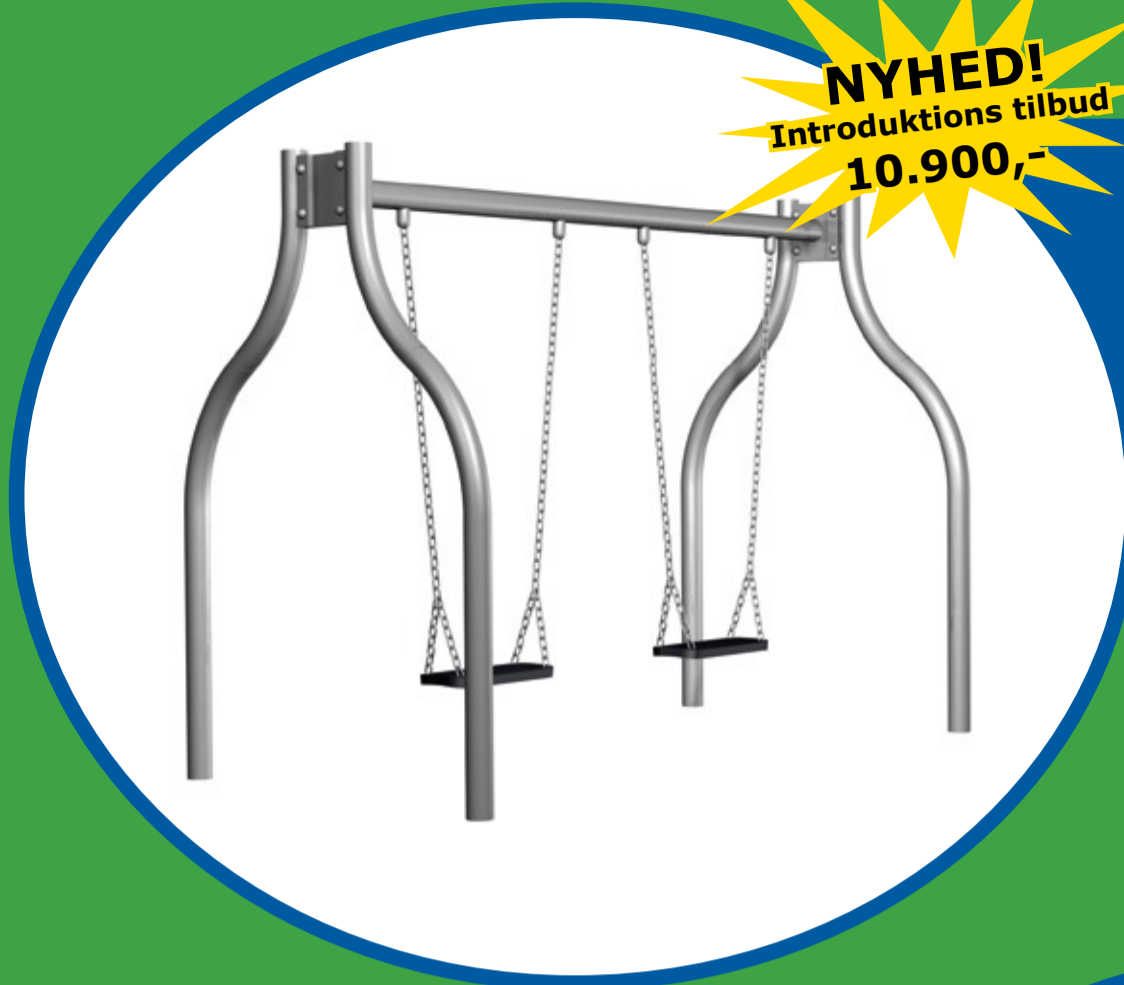

Det er garanteret et meget slidstærkt produkt, med mange års levetid. Opstregningen kan holde til det danske vejr, tåler både frost, sne og salt.

Dambrikker i plast

24 stk. dambrikker
Måler: H: 8 x Ø: 25 cm.

603408
1 stk10.862,-

NYHED!
Introduktions tilbud
10.900,-

Stålgynge
 Med 2 gyngesæder eller 2 dæksæder.

Sikkerhedsareal: 3,11 x 8,0 meter.

FE5021
 Med 2 gyngesæder
 1 stk14.770,-
 1 stk, TILBUDSPRIS10.900,- (spar 3.870,-)