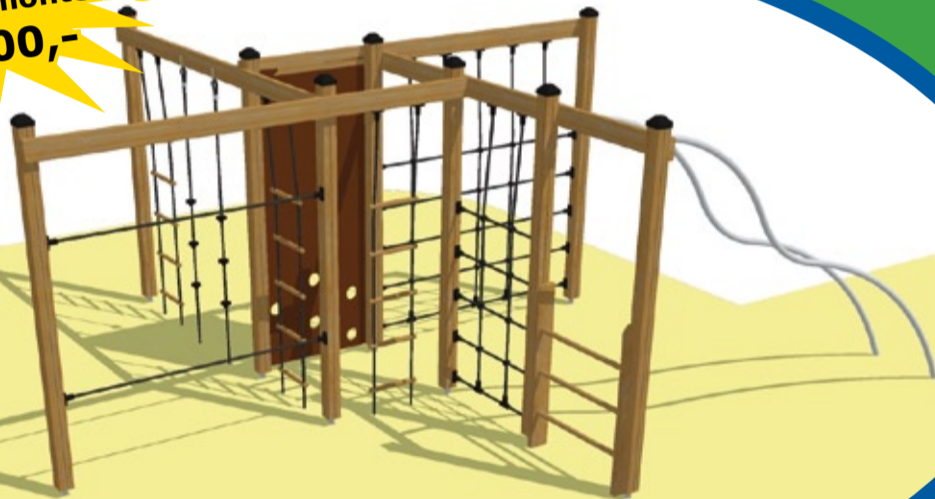

Inklusiv
levering og montering
45.000,-