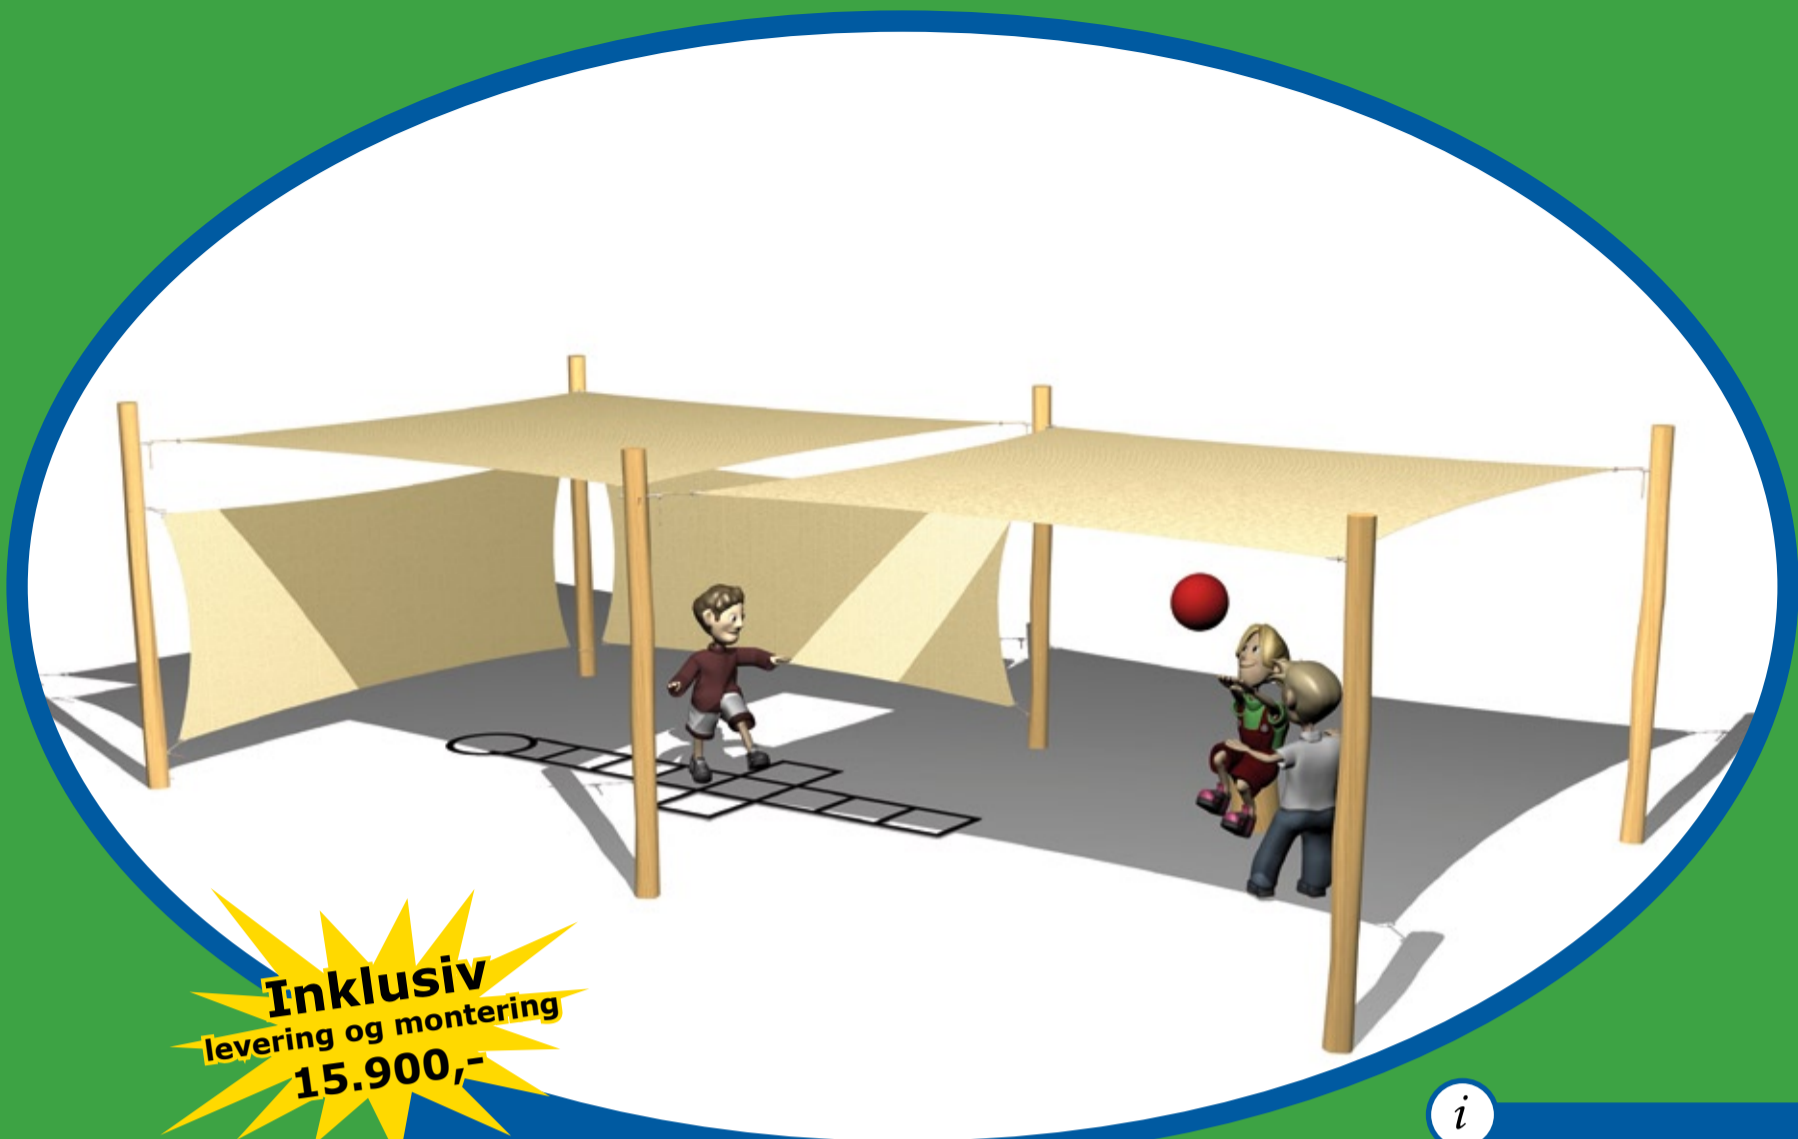

NYHED!
Introduktions tilbud
8.900,-

Baby stålgynge
 Sikkerhedsareal: 1,85 x 5 meter.

FE5030
 1 stk11.295,-
 1 stk, TILBUDSPRIS8.900,- (spar 2.395,-)

Inklusiv
 levering og montering

Inklusiv
 levering og montering
15.900,-