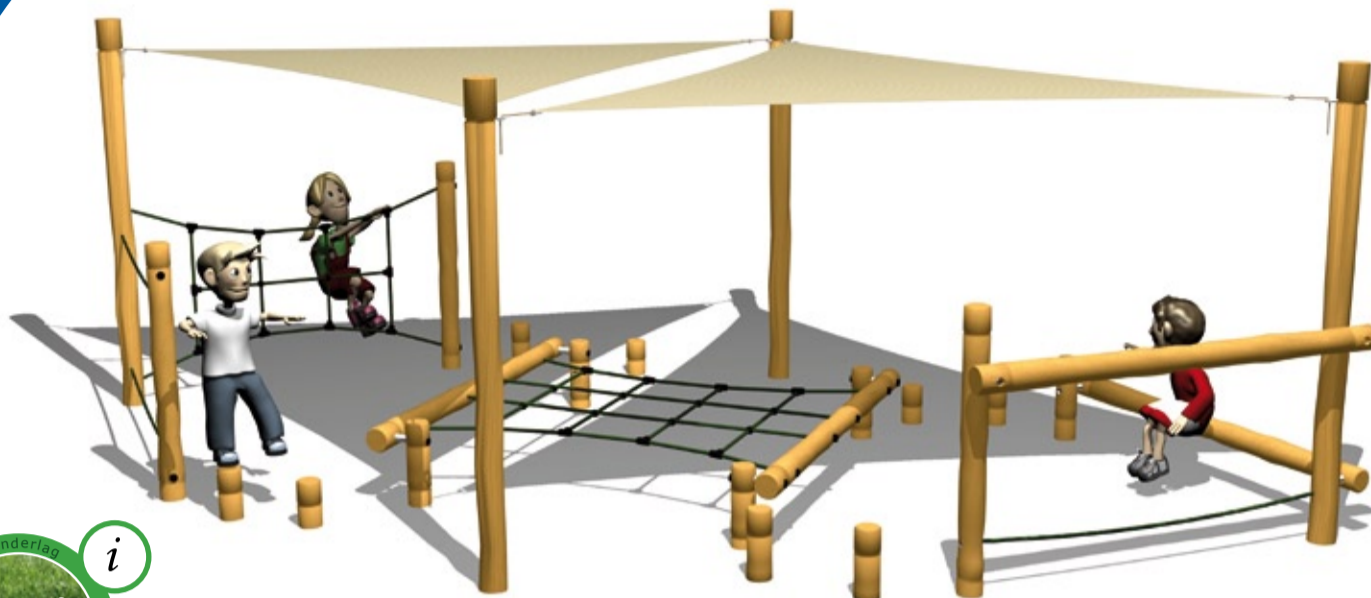

Inklusiv
levering og montering
24.900,-

Balancebane med solesjl (HDPE)

Elementerne i balancebanen er fremstillet i det særdeles holdbare og flotte Robiniatræ.

Balancebanen er overdækket med to trekantede HDPE solesjl så børnene kan lege, selv om solen bager.

Arealbehov: 8 x 12 meter

N9034

1 stk 33.000,-
1 stk, TILBUDSPRIS ..... 24.900,- (spar 8.100,-)