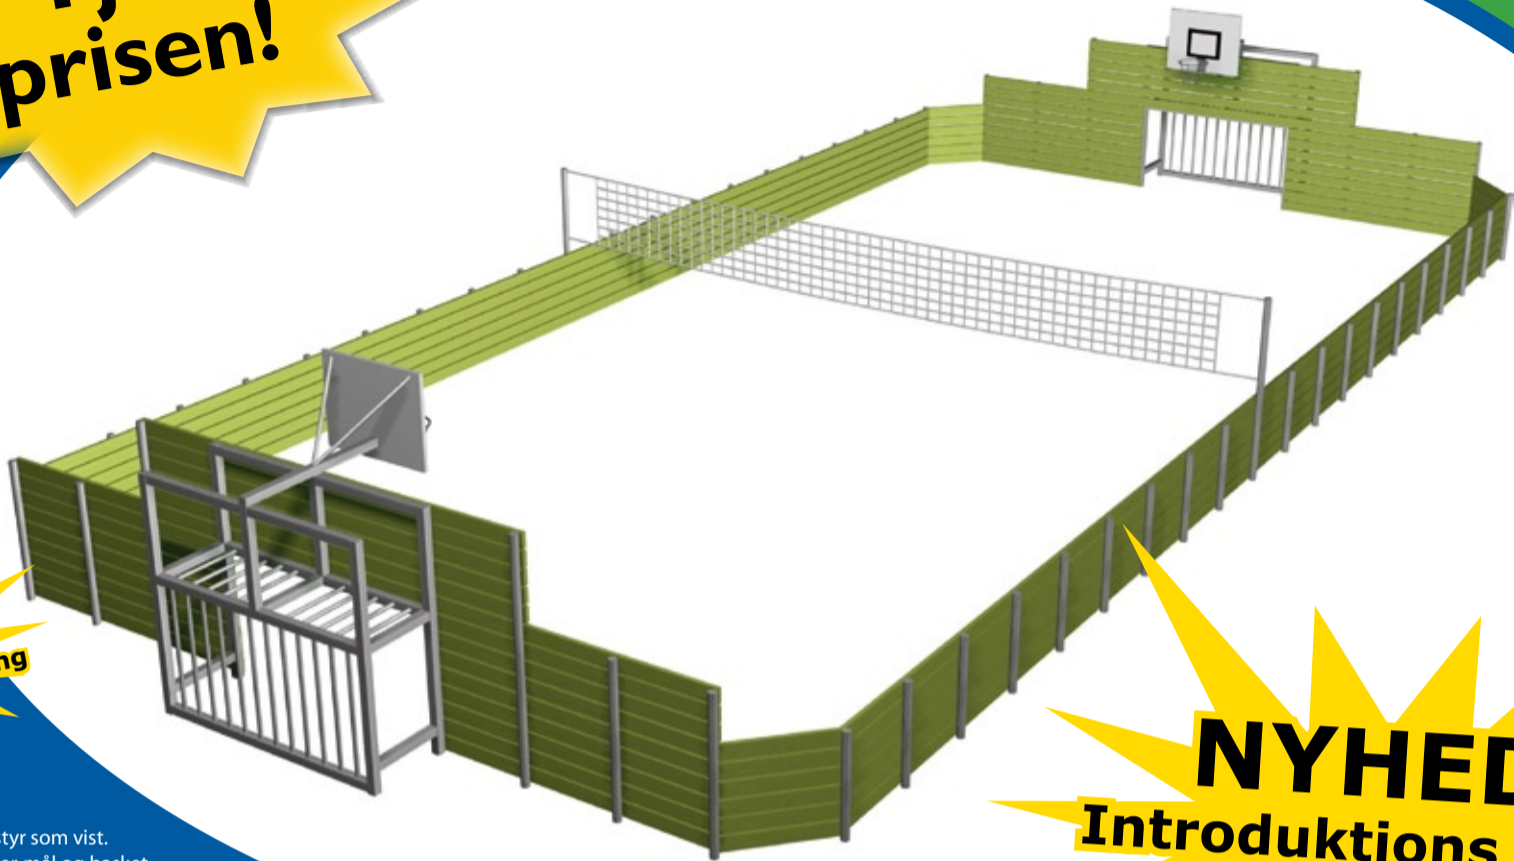

NIKOSTINE

Legepladser og uderum til børn og voksne

Tjek prisen!

Inklusiv levering og montering

Nikostine Multibane

10 x 20 meter bane med udstyr som vist. Varmgalvaniserede stålstolper, mål og basket. Plader til basket er lavet af vejrbestandigt polyethylen, og er derfor yderst robust.

Banderne er af pudsede granplanker, som er monteret i stålrammer á 3 meter. Siderne er 1 meter høje.

FE90091

1 stk 149.000,-
1 stk, TILBUDSPRIS 109.000,- (spar 40.000,-)

FE90092

Samme bane bare med brune Bodex plader, i stedet for planker i gran, til samme pris!

NYHED!
Introduktions tilbud
109.000,-

Kardemommeby

Låge

Låge som passer til det hvidmalede hegn.

FE9011

1 stk 698,-

Inspiration til leg i uderummet!

Vi ønsker at medvirke til at fremme den kreative leg der appellerer til fysisk aktivitet, fantasi og eksperimenterne leg i fællesskab på legepladsen.

Legehus

Hus med veranda, 3 vinduer, dør og skorsten.

Huset er fremstillet af malede vandfaste plader og stolper i naturtræ.

FE2005

1 stk 15.990,-

Hegn

Flotte hvidmalede sektioner, inkl. nedgravnings stolper.