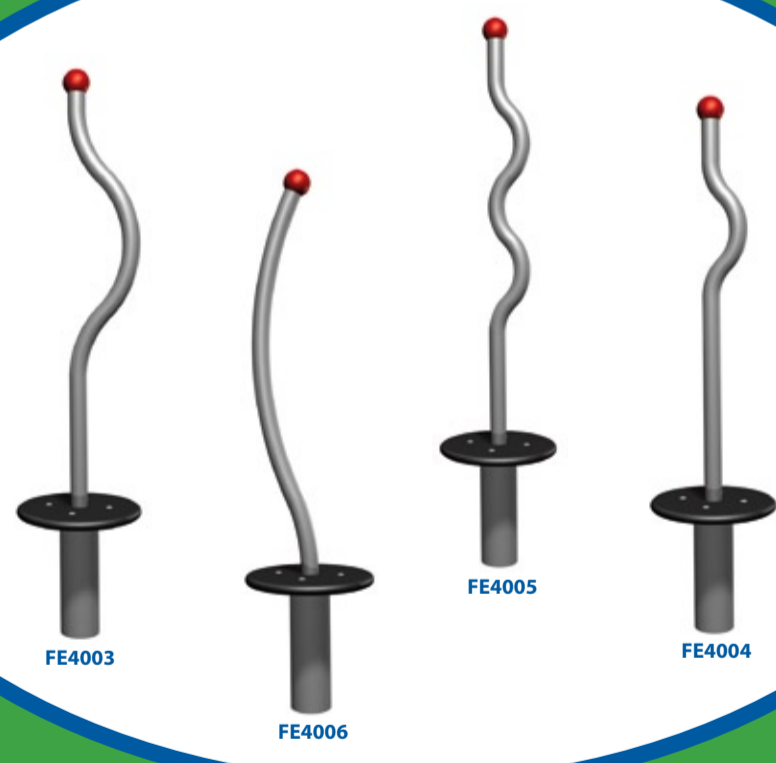

Dette gør nettet til det ideelle legeredskab for børn.

NYHED!

3 meters pyramide

Spændende og vedligeholdelsesfri nyhed til legepladsen.

På pyramiden er der god plads til flere børn ad gangen.

Sikkerhedsareal: Ø: 7,5 meter.

Introduktionstilbud
 Vælg frit **3 stk.**
 inkl. lev. og montage.
Kun 19.900,-
SPAR 8.300,-

Nikostine Spinners
 Dynamiske legeredskaber som snurre rundt om sin egen akse.
 Redskaberne er udført af varmgalvaniserede stålror og gennemfarvede plast materialer, og er derfor vedligeholdelsesfrie.
 De tåler daglig brug i mange år fremover.
 1 stk6.900,-