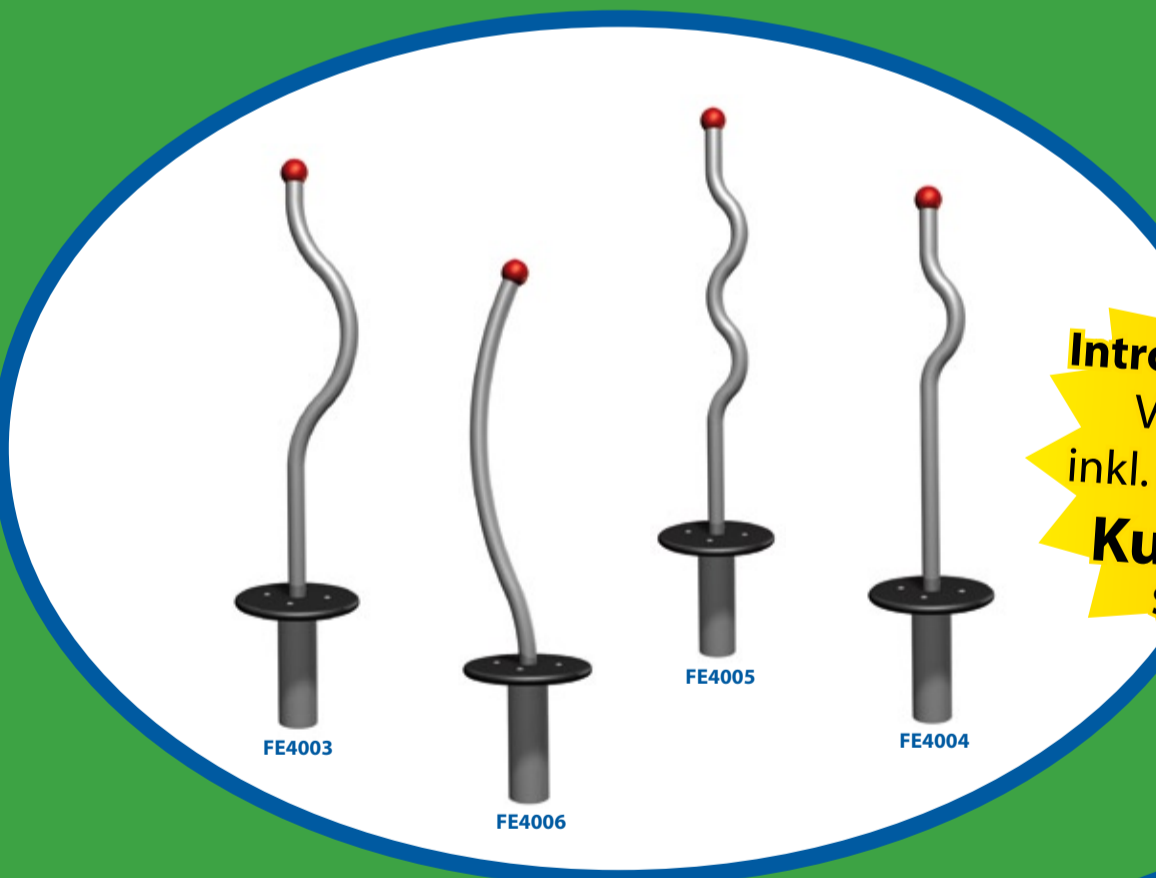

Introduktionstilbud
 Vælg frit **3 stk.**
 inkl. lev. og montage.
Kun 19.900,-
SPAR 8.300,-

Nikostine Spinners
 Dynamiske legeredskaber som snurre rundt om sin egen akse.
 Redskaberne er udført af varmgalvaniserede stålror og gennemfarvede plast materialer, og er derfor vedligeholdelsesfrie.
 De tåler daglig brug i mange år fremover.
 1 stk6.900,-

Bænkebord med stålstel
 Galvaniseret stålkonstruktion med pudsede og olierede granplanker.

Leveres delvis samlet
 Så du skal bruge ca. 1 time pr. bord.

Samlevejledning og alle nødvendige dele medfølger.