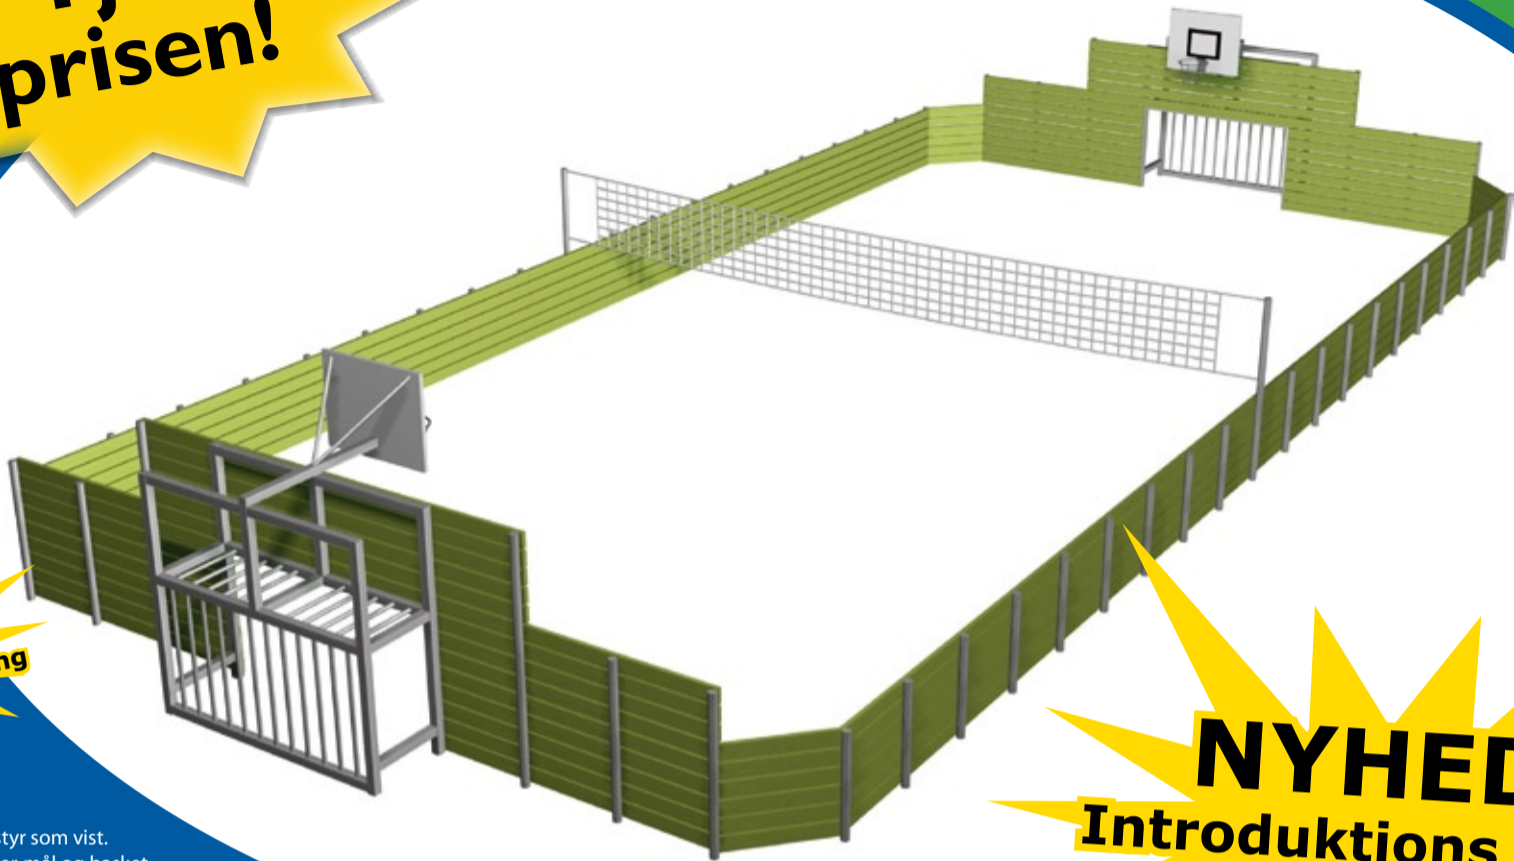

Tjek prisen!

Inklusiv levering og montering

Nikostine Multibane

10 x 20 meter bane med udstyr som vist. Varmgalvaniserede stålstolper, mål og basket. Plader til basket er lavet af vejrbestandigt polyethylen, og er derfor yderst robust.

Banderne er af pudsede granplanker, som er monteret i stålrammer á 3 meter. Siderne er 1 meter høje.

FE90091

1 stk 149.000,-
1 stk, TILBUDSPRIS 109.000,- (spar 40.000,-)

FE90092

Samme bane bare med brune Bodex plader, i stedet for planker i gran, til samme pris!

NYHED!
Introduktions tilbud
109.000,-

Kardemommeby

Låge

Låge som passer til det hvidmalede hegn.

FE9011

1 stk 698,-

Inspiration til leg i uderummet!

Vi ønsker at medvirke til at fremme den kreative leg der appellerer til fysisk aktivitet, fantasi og eksperimenterne leg i fællesskab på legepladsen.

Legehus

Hus med veranda, 3 vinduer, dør og skorsten.

Huset er fremstillet af malede vandfaste plader og stolper i naturtræ.

FE2005

1 stk 15.990,-

Hegn

Flotte hvidmalede sektioner, inkl. nedgravnings stolper.