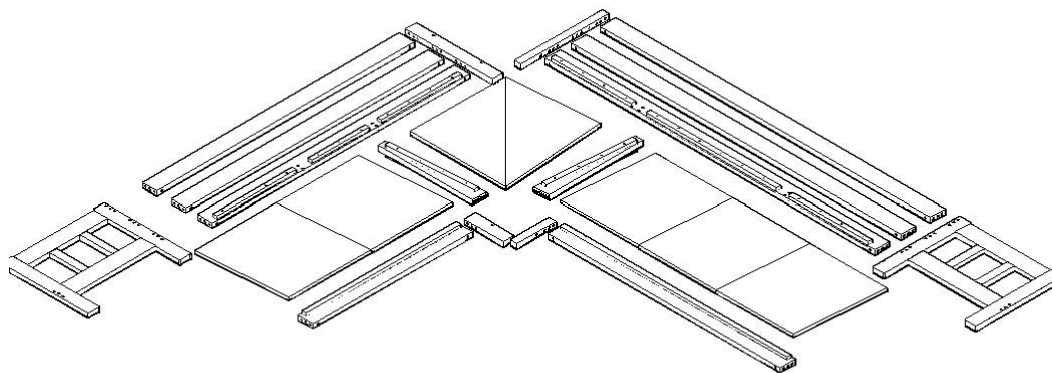

## Kassesofa - 6 personers Samlevejledning

I pakken til armlæn medfølger:

M4x35 - 12 stk.

M6x80 - 8 stk.

Dyvel - 14 stk.

Umbracnøgle - 1 stk.

I pakken til hjørnet medfølger:

M6x15 - 8 stk.