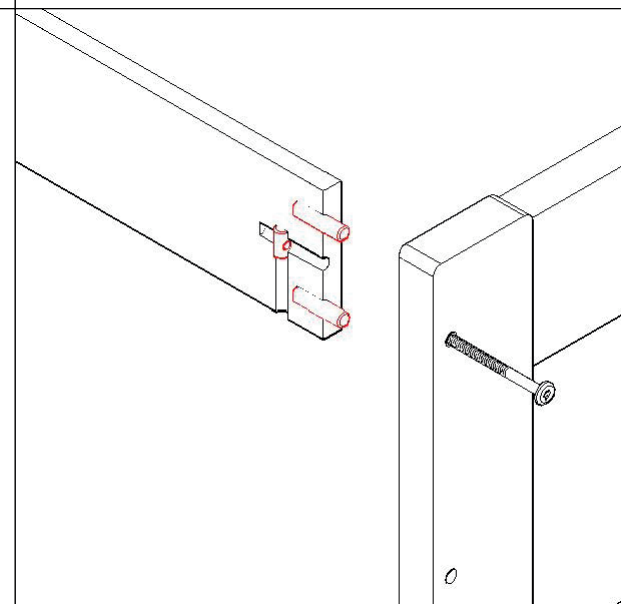

## Kassesofa - 2 personers Samlevejledning

I pakken medfølger:

M4x35 - 12 stk.

M6x80 - 8 stk.

Dyvel - 14 stk.

Umbræconøgle - 1 stk.

## Kassesofa - 5 personers Samlevejledning

I pakken til armlæn medfølger:

M4x35 - 12 stk.

M6x80 - 8 stk.

Dyvel - 14 stk.

Umbracnøgle - 1 stk.

I pakken til hjørnet medfølger:

M6x15 - 8 stk.