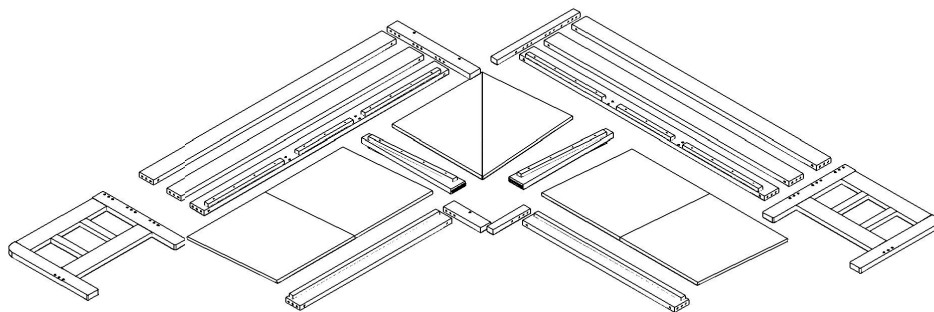

## Kassesofa - 2 personers Samlevejledning

I pakken medfølger:

M4x35 - 12 stk.

M6x80 - 8 stk.

Dyvel - 14 stk.

Umbræconøgle - 1 stk.

## Kassesofa - 5 personers Samlevejledning

I pakken til armlæn medfølger:

M4x35 - 12 stk.

M6x80 - 8 stk.

Dyvel - 14 stk.

Umbracnøgle - 1 stk.

I pakken til hjørnet medfølger:

M6x15 - 8 stk.