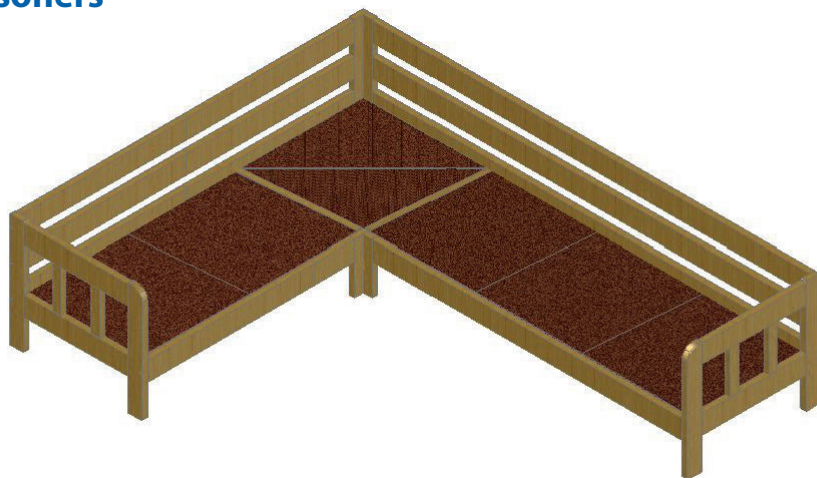

Kassesofa - 6 personers Samlevejledning

I pakken til armlæn medfølger:

M4x35 - 12 stk.

M6x80 - 8 stk.

Dyvel - 14 stk.

Umbracnøgle - 1 stk.

I pakken til hjørnet medfølger:

M6x15 - 8 stk.

M4x35 - 33 stk.

M6x120 - 3 stk.

M6x80 - 8 stk.

M6x120 - 1 stk.

M6x70 - 3 stk.

Dyvel - 24 stk.

Dækprop - 2 stk.

Umbracnøgle - 1 stk.