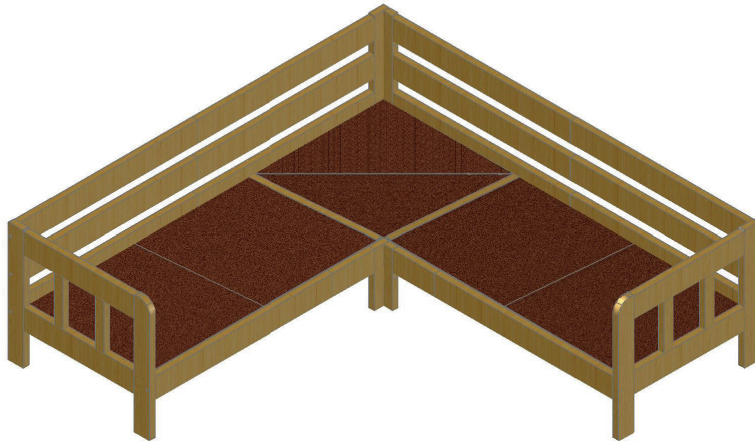

## Kassesofa - 2 personers Samlevejledning

I pakken medfølger:

M4x35 - 12 stk.

M6x80 - 8 stk.

Dyvel - 14 stk.

Umbræconøgle - 1 stk.

## Kassesofa - 5 personers Samlevejledning

I pakken til armlæn medfølger:

M4x35 - 12 stk.

M6x80 - 8 stk.

Dyvel - 14 stk.

Umbracnøgle - 1 stk.

I pakken til hjørnet medfølger:

M6x15 - 8 stk.