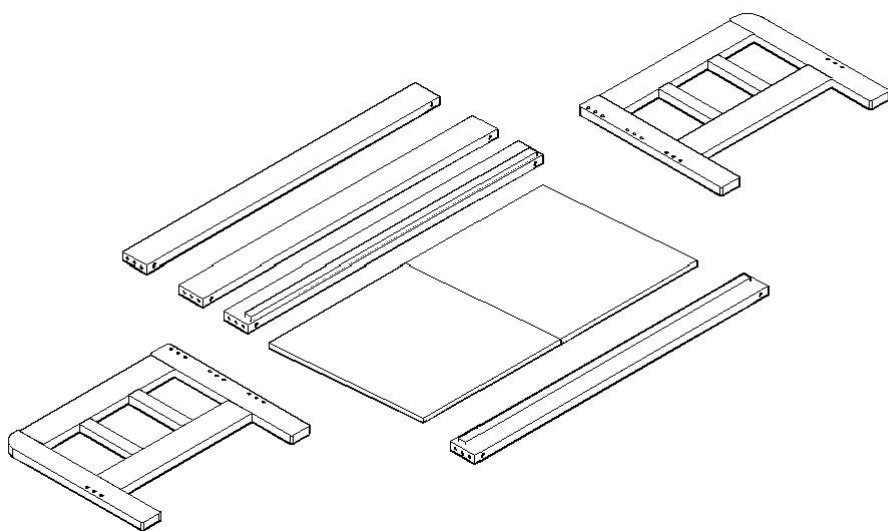

## Kassesofa - 2 personers Samlevejledning

I pakken medfølger:

M4x35 - 12 stk.

M6x80 - 8 stk.

Dyvel - 14 stk.

Umbræconøgle - 1 stk.

## Kassesofa - 5 personers Samlevejledning

I pakken til armlæn medfølger:

M4x35 - 12 stk.

M6x80 - 8 stk.

Dyvel - 14 stk.

Umbracnøgle - 1 stk.

I pakken til hjørnet medfølger:

M6x15 - 8 stk.